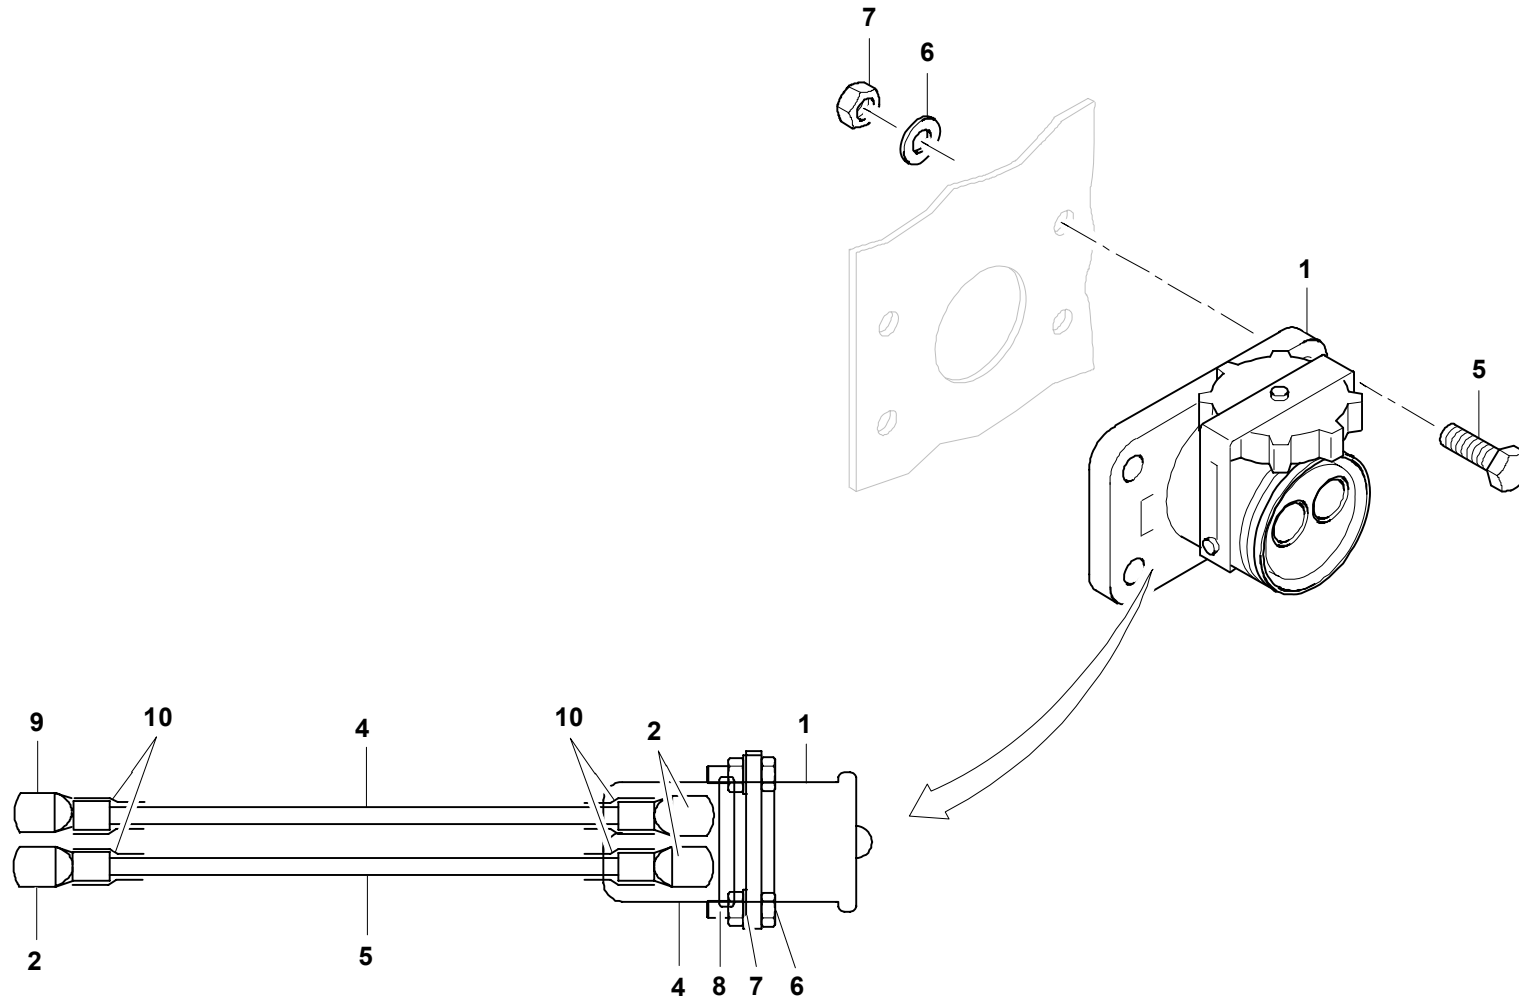

GROVE

E.-TEILE FREMDSTARTSTECKDOSE
E.- PARTS, STRANGE START PLUG BOX

BILDTADEL
PICTORIAL DISPLAY

GMK 6400
BE 750
G 000

07.12

3203961-ETL #

1/1

3203961-0-BL01-0712-0000